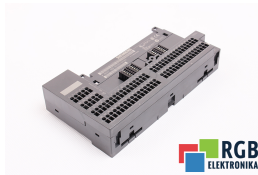

## NOWY 6ES7193-1CL00-0XA0 SIMATIC S7 SIEMENS ID11480

Nowy SIEMENS 6ES7193-1CL00-0XA0  
Sprzęt przetestowany i wyczyszczony.  
24 miesiące gwarancji  
Dedykowany kurier  
Wysyłka w 24h

### DANE TECHNICZNE

PRODUCENT	SIEMENS
MODEL	6ES7193-1CL00-0XA0
KATEGORIA	Podzespoły PLC
WAGA [KG]	1.0

WSPARCIE DOSTĘPNE 24/7  
[+48 71 750 09 78](tel:+48717500978)

NAPISZ DO NAS  
[info@rgbelektronika.pl](mailto:info@rgbelektronika.pl)